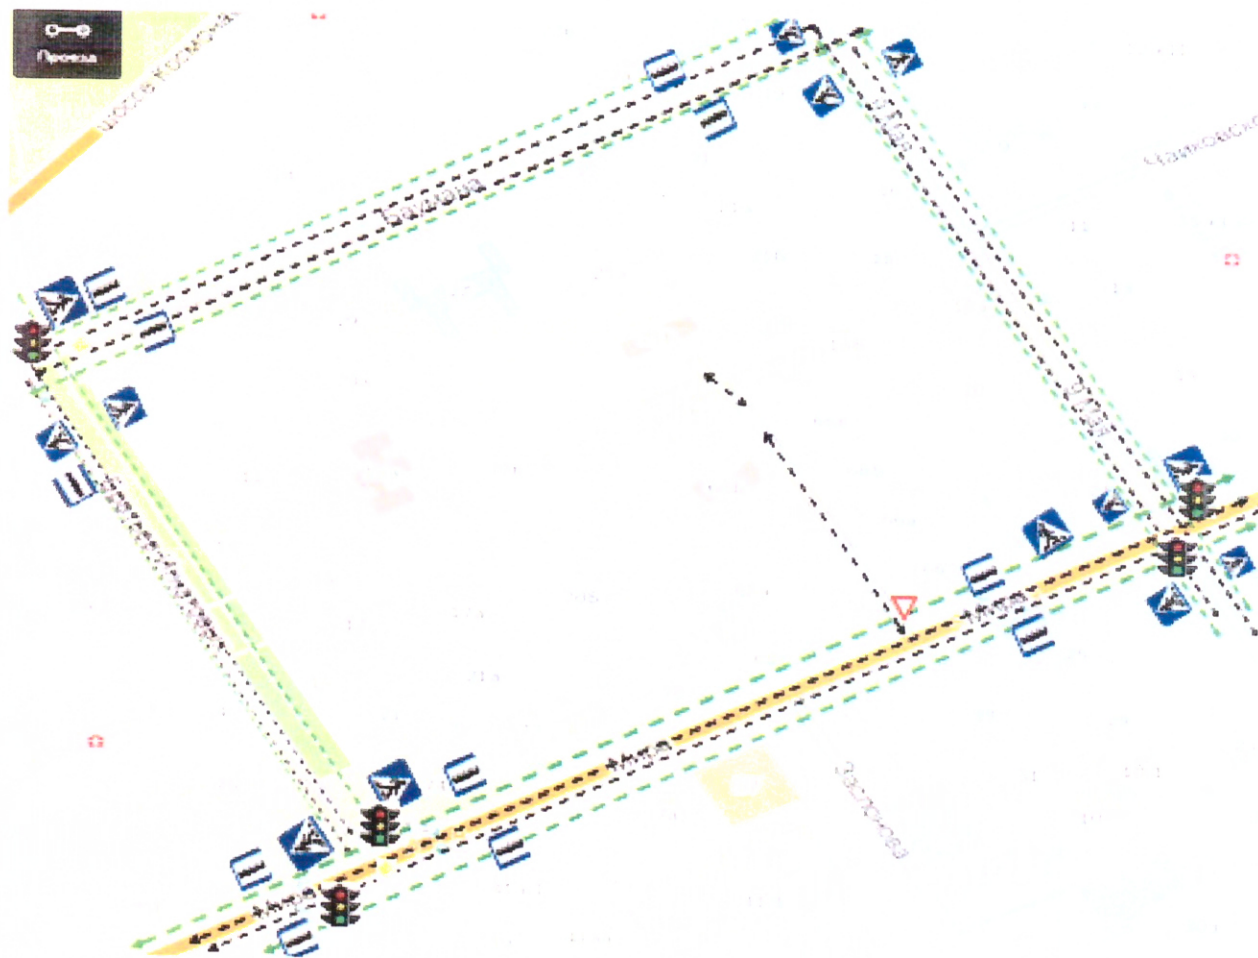

Условные обозначения:

- движение учащихся в МАДОУ «Детский сад №305» г.Перми

- движение транспортных средств

**Схема организации дорожного движения в непосредственной близости от образовательного учреждения с размещением соответствующих технических средств, маршруты движения детей и расположение парковочных мест
корпус №1
ул. Братьев Игнатовых, 13«а»**