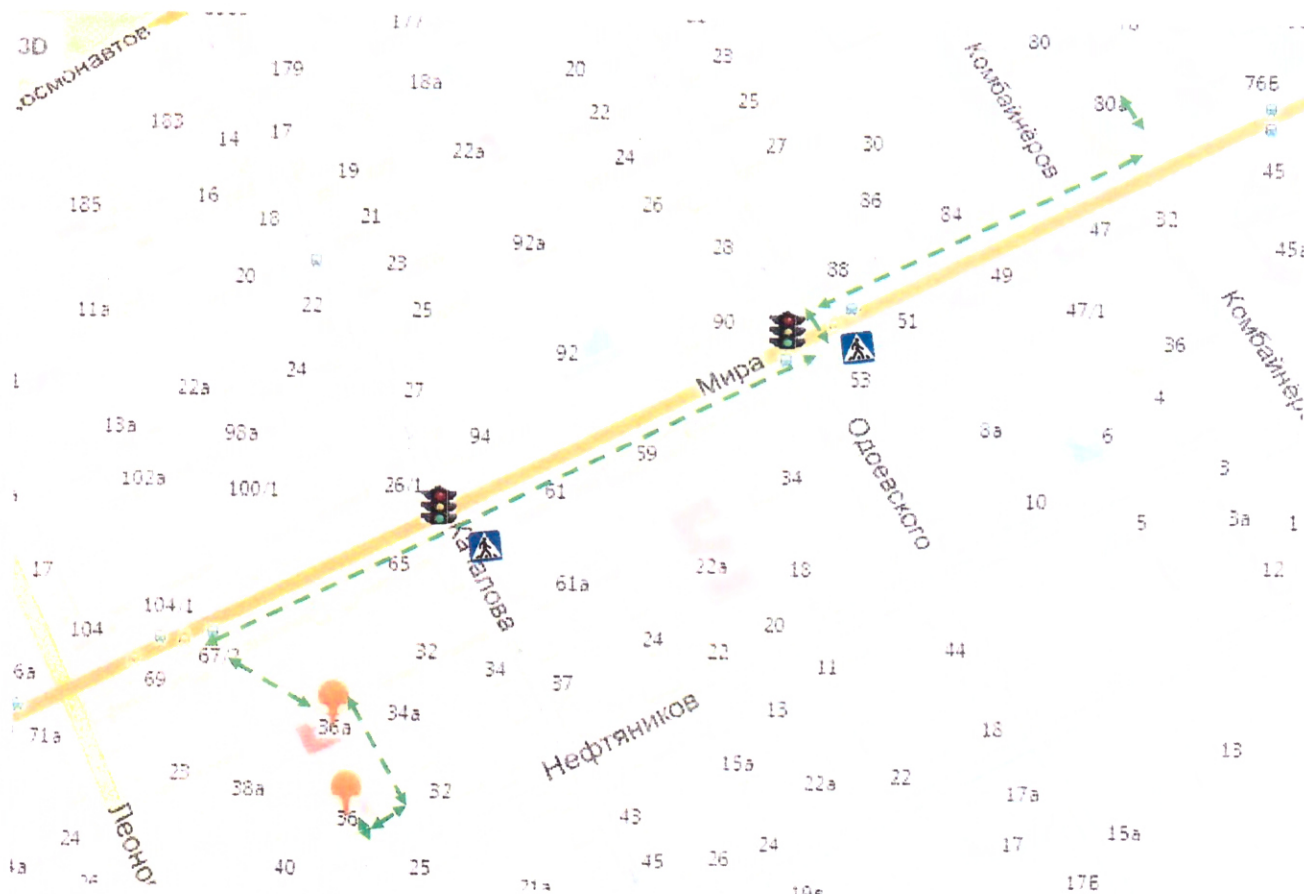

**Маршруты движения организованных групп детей
МАДОУ «Детский сад №305» г.Перми
к детской библиотеке им. В.Бианки
корпус №2
ул.Нефтяников, 36, 36 «а»**

Условные обозначения:

- направление безопасного движения группы детей МАДОУ «Детский сад №305» г.Перми к детской библиотеке им.В.Бианки

- светофор

- пешеходный переход