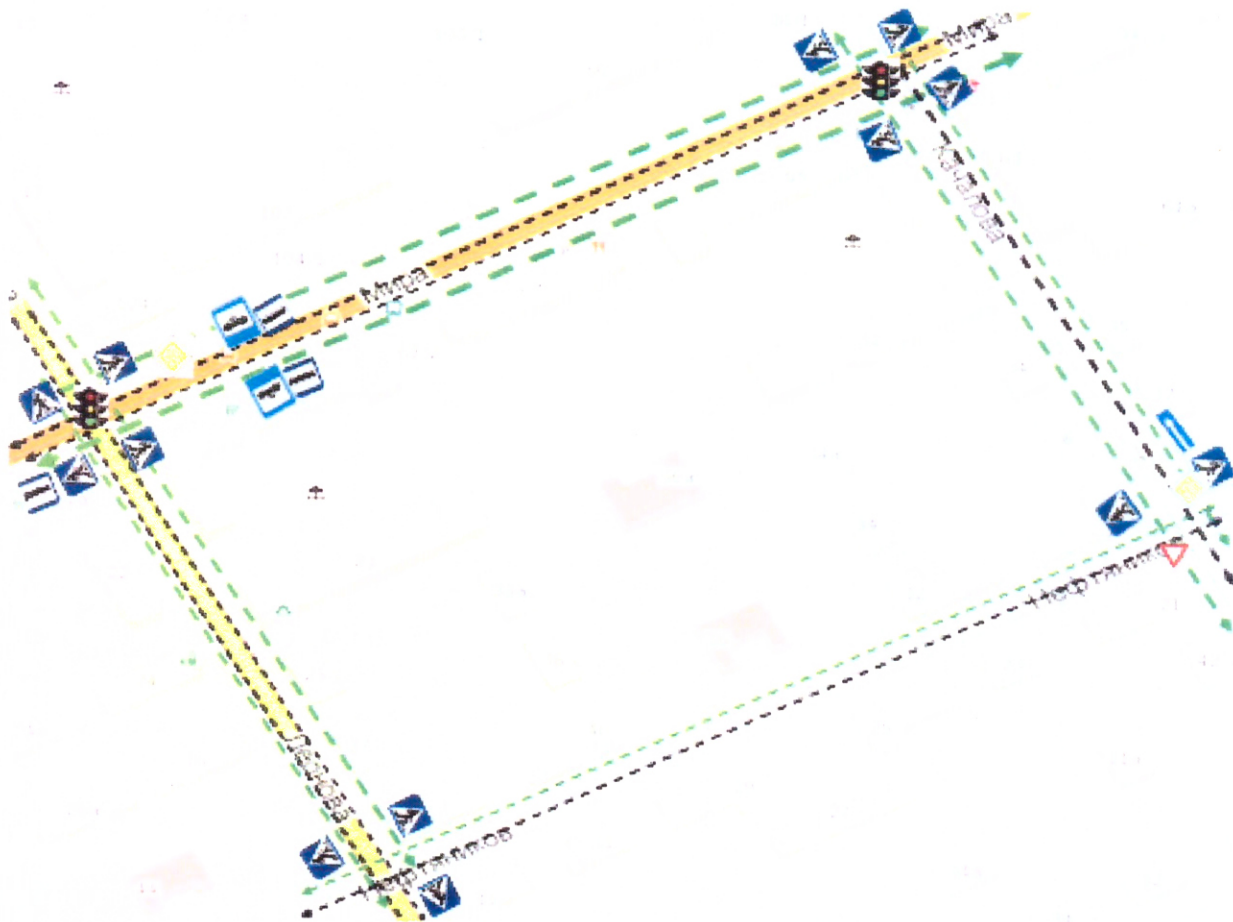

**Схема организации дорожного движения в непосредственной близости от образовательного учреждения с размещением соответствующих технических средств, маршруты движения детей и расположение парковочных мест
корпус №2
ул. Нефтяников, 36, 36«а»**

Условные обозначения:

- движение учащихся в МАДОУ «Детский сад №305» г.Перми
- движение транспортных средств
- пешеходный переход
- главная дорога
- автобусная остановка
- уступи дорогу
- светофор
- трамвайная остановка
- автобусная остановка